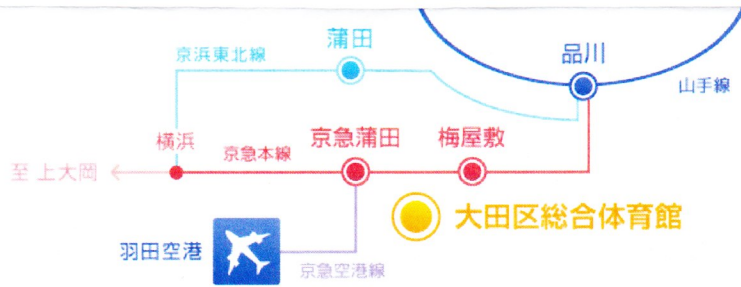

京急線、梅屋敷駅徒歩5分 京急蒲田駅徒歩7分 JR線・東急線、蒲田駅徒歩15分

大田区総合体育館

Ota-City General Gymnasium

電車でのアクセス

JR線

京浜急行電鉄