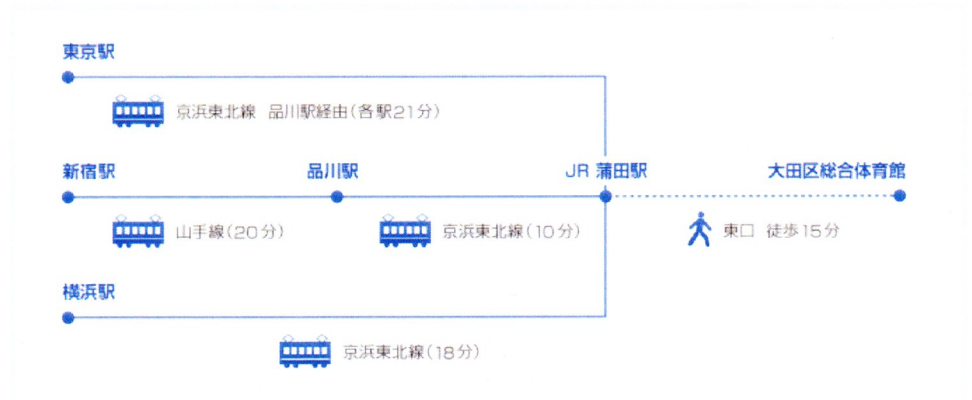

京急線、梅屋敷駅徒歩5分 京急蒲田駅徒歩7分 JR線・東急線、蒲田駅徒歩15分

大田区総合体育館

Ota-City General Gymnasium

電車でのアクセス

JR線

京浜急行電鉄